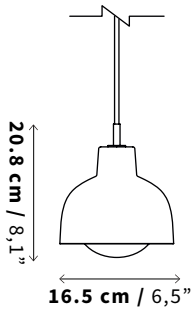

Datasheet**Iluminación****Nombre**
Name**DBH 01****Tipo**
Type**Colgante**
Pendant**SKU****LC08****Tamaño**
Size**Peso**
Weight**0.7 kg**
1,56 lb**Uso**
IP Rating**IP20 - Interiores**
IP20 Indoor Use Only**Luz**
IlluminantIncl. 5 W E27 LED 550 lm
120 V ~ 60 Hz 0.045 A
2700 K
Atenuable / Dimmable**Reemplazo de lámpara sugerido:**
5 - 7 W
450 - 630 lm**Cable**
Cord**PVC 200 cm negro**
PVC 200 cm black**Certificación**
Certification**Materiales**
Materials**Pintura Electroestática**
Powder Coated Steel**Latón**
Brass**NOTAS:**Las especificaciones de fuente luz pueden variar sin previo aviso.
Utilizar únicamente focos LED.Ver página de variaciones y posibilidades de acomodos
de lámparas colgantes en canopes.

Los tiempos de entrega pueden variar.

Nombre
Name

CANOPES

Acabados
Colors and finishes

Negro Mate
Black Matte

Tipo
Type

Rectangular Canope de referencia es de 150 cm / Reference canopy measure 59 in

Medidas
Size

50.0 cm	19,6 in
80.0 cm	31,4 in
100.0 cm	39,3 in
125.0 cm	49,2 in
150.0 cm	59 in

Peso
Weight

1.62 kg	3,57 lb
2.54 kg	5,59 lb
3.16 kg	6,96 lb
3.92 kg	8,64 lb
4.69 kg	10,33 lb

Ancho: 15 cm width: 5,9 in

Estilos
Styles

Tipo
Type

Circular Canope de referencia es de Ø 60 cm / Reference canopy measure Ø 23,6 in

Medidas
Size

Ø 7.5 cm	Ø 2,9 in
Ø 12.5 cm	Ø 4,9 in
Ø 14.0 cm	Ø 5,5 in
Ø 20.0 cm	Ø 7,8 in
Ø 45.0 cm	Ø 17,7 in
Ø 60.0 cm	Ø 23,6 in
Ø 80.0 cm	Ø 31,4 in
Ø 120.0 cm	Ø 47,2 in