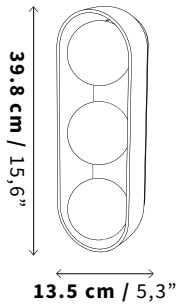

Datasheet**Iluminación****Nombre**
Name**DBH 02 III****Tipo**
Type**Arbotante**
Sconce**SKU****LS07****Tamaño**
Size**Profundidad (D): 12.9 cm / 5"****Peso**
Weight**4.2 kg**
9,28 lb**Uso**
IP Rating**IP20 - Interiores**
IP20 Indoor Use Only**Luz**
IlluminantIncl. 3 x 2.5 W G9 LED COB 250 lm
120 V ~ 60 Hz 0.020 A
2700 K
Atenuable / Dimmable**Reemplazo de lámpara sugerido:**
1 - 5 W
90 - 400 lm**Cable**
Cord**PVC 15 cm**
PVC 15 cm**Certificación**
Certification**Materiales**
Materials**Ónix**
Onyx**Latón**
Brass**Vidrio**
Opal Glass**NOTAS:**