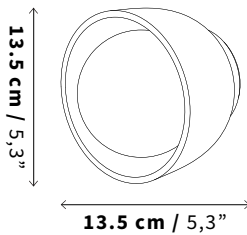

Datasheet**Iluminación****Nombre**
Name**DBH 02 I****Tipo**
Type**Arbotante**
Sconce**SKU****LS05****Tamaño**
Size**Profundidad (D): 12.9 cm / 5"****Peso**
Weight**1.2 kg**
2,7 lb**Uso**
IP Rating**IP20 - Interiores**
IP20 Indoor Use Only**Luz**
IlluminantIncl. 2.5 W G9 LED COB 250 lm
120 V ~ 60 Hz 0.020 A
2700 K
Atenuable / Dimmable**Reemplazo de lámpara sugerido:**1 - 5 W
90 - 400 lm**Cable**
Cord**PVC 15 cm**
PVC 15 cm**Certificación**
Certification**Materiales**
Materials**Ónix**
Onyx**Latón**
Brass**Vidrio**
Opal Glass**NOTAS:**