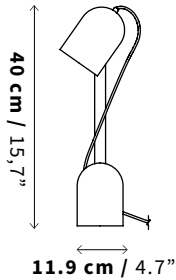

Tamaño
Size

Peso
Weight

1.7 kg
3,81 lb

Uso
IP Rating

IP20 - Interiores
IP20 Indoor Use Only

Luz
Illuminant

Incl. 4 W E27 LED 350 lm
120 V ~ 60 Hz 0.065 A
3000 K
No Atenuable / Not Dimmable

Reemplazo de lámpara sugerido:
3 - 5 W
270 - 450 lm

Cable
Cord

PVC con textil negro 180 cm / 70,9"
Interruptor / Power Switch

Certificación
Certification

Materiales
Materials

Pintura Electroestática
Powder Coated Steel

Encino Laqueado
Lacquered Oak Wood

NOTAS: