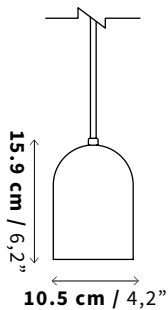

Datasheet**Iluminación****Nombre**
Name**CTR 01 B****Tipo**
Type**Colgante**
Pendant**SKU****LC04****Tamaño**
Size**Peso**
Weight**0.6 kg**
1,34 lb**Uso**
IP Rating**IP20 - Interiores**
IP20 Indoor Use Only**Luz**
IlluminantIncl. 6 W G9 LED 620 lm
120 V ~ 60 Hz 0.04 A
3000 K
Atenuable / Dimmable**Reemplazo de lámpara sugerido:**
5 - 10 W
450 - 800 lm**Cable**
Cord**Textil PVC 200 cm negro**
Textile PVC 200 cm black**Certificación**
Certification**Materiales**
Materials**Pintura Electroestática**
Powder Coated Steel**Vidrio**
Opal Glass**NOTAS:**Las especificaciones de fuente luz pueden variar sin previo aviso.
Utilizar únicamente focos LED.Ver página de variaciones y posibilidades de acomodos
de lámparas colgantes en canopes.

Los tiempos de entrega pueden variar.

Nombre
Name

CANOPES

Acabados
Colors and finishes

Negro Mate
Black Matte

Tipo
Type

Rectangular Canope de referencia es de 150 cm / Reference canopy measure 59 in

Medidas
Size

50.0 cm	19,6 in
80.0 cm	31,4 in
100.0 cm	39,3 in
125.0 cm	49,2 in
150.0 cm	59 in

Peso
Weight

1.62 kg	3,57 lb
2.54 kg	5,59 lb
3.16 kg	6,96 lb
3.92 kg	8,64 lb
4.69 kg	10,33 lb

Ancho: 15 cm width: 5,9 in

Estilos
Styles

Tipo
Type

Circular Canope de referencia es de Ø 60 cm / Reference canopy measure Ø 23,6 in

Medidas
Size

Ø 7.5 cm	Ø 2,9 in
Ø 12.5 cm	Ø 4,9 in
Ø 14.0 cm	Ø 5,5 in
Ø 20.0 cm	Ø 7,8 in
Ø 45.0 cm	Ø 17,7 in
Ø 60.0 cm	Ø 23,6 in
Ø 80.0 cm	Ø 31,4 in
Ø 120.0 cm	Ø 47,2 in