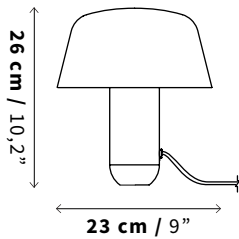

Tamaño
Size

Peso
Weight

2.8 kg
6,28 lb

Uso
IP Rating

IP20 - Interiores
IP20 Indoor Use Only

Luz
Illuminant

Incl. 8 W E27 LED 800 lm
120 V ~ 60 Hz 0.065 A
2700 K
No Atenuable / Not Dimmable

Reemplazo de lámpara sugerido:
7 - 10 W
630 - 900 lm

Cable
Cord

PVC con textil negro 180 cm / 70,9"
Interruptor / Power Switch

Certificación
Certification

Materiales
Materials

Pintura Electrostática
Powder Coated Steel

LM07 (Negra)

LM08 (Arena)

NOTAS: