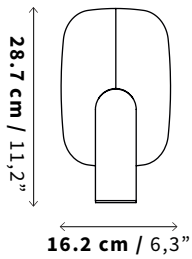

Datasheet

Iluminación

Nombre
Name

BO

Tipo
Type

De mesa
Table

SKU

LM05 (Dark Gray)
LM06 (Off White)

Tamaño
Size

Profundidad (D): 6.6 cm / 2.5"

Peso
Weight

1.3 kg
3,02 lb

Uso
IP Rating

IP20 - Interiores
IP20 Indoor Use Only

Luz
Illuminant

Incl. 6 W G9 LED 620 lm
120 V ~ 60 Hz 0.05 A
3000 K
Atenuable / Dimmable

Reemplazo de lámpara sugerido:
5 - 10 W
450 - 800 lm

Cable
Cord

PVC con textil negro 180 cm / 70,9"
Interruptor Táctil / Touch Power Switch

Certificación
Certification

Materiales
Materials

Pintura Electrostática
Powder Coated Steel