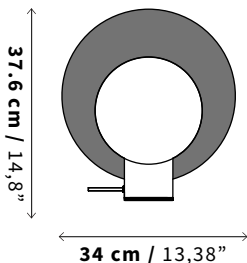

Datasheet

Iluminación

**Nombre**  
Name

**AURA**

**Tipo**  
Type

**De mesa**  
Table

**SKU**

**LM13**

**Tamaño**  
Size

**Profundidad (D): 22.5 cm / 8.85"**

**Peso**  
Weight

**2.6 kg**  
5,73 lb

**Uso**  
IP Rating

**IP20 - Interiores**  
IP20 Indoor Use Only

**Luz**  
Illuminant

Incl. 2.5 W G9 LED COB 250 lm  
120 V ~ 60 Hz 0.020 A  
2700 K  
**Atenuable / Dimmable**

**Reemplazo de lámpara sugerido:**  
1 - 5 W  
90 - 400 lm

**Cable**  
Cord

PVC con textil negro 180 cm / 70,9"  
**Interruptor Táctil / Touch Power Switch**

**Certificación**  
Certification

**Materiales**  
Materials