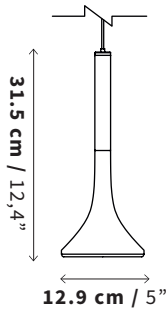

Tamaño
Size

Peso
Weight

0.5 kg
1,23 lb

Uso
IP Rating

IP20 - Interiores
IP20 Indoor Use Only

Luz
Illuminant

Incl. 5 W G9 LED 275 lm
120 V ~ 60 Hz 0.038 A
3000 K
Atenuable / Dimmable

Reemplazo de lámpara sugerido:
1 - 5 W
90 - 450 lm

Rectangular Canope de referencia es de 150 cm / Reference canopy measure 59 in

Medidas
Size

50.0 cm	19,6 in
80.0 cm	31,4 in
100.0 cm	39,3 in
125.0 cm	49,2 in
150.0 cm	59 in

Peso
Weight

1.62 kg	3,57 lb
2.54 kg	5,59 lb
3.16 kg	6,96 lb
3.92 kg	8,64 lb
4.69 kg	10,33 lb

Tipo
Type

Circular Canope de referencia es de Ø 60 cm / Reference canopy measure Ø 23,6 in

Medidas
Size

Ø 7.5 cm	Ø 2,9 in
Ø 12.5 cm	Ø 4,9 in
Ø 14.0 cm	Ø 5,5 in
Ø 20.0 cm	Ø 7,8 in
Ø 45.0 cm	Ø 17,7 in
Ø 60.0 cm	Ø 23,6 in
Ø 80.0 cm	Ø 31,4 in
Ø 120.0 cm	Ø 47,2 in

Peso
Weight

0.12 kg	0,26 lb
0.21 kg	0,46 lb
0.86 kg	1,89 lb
0.91 kg	2,00 lb
3.38 kg	7,45 lb
6.18 kg	13,62 lb
11.15 kg	24,58 lb
16.44 kg	36,24 lb

Estilos
Styles

Línea Desnivel (2-3 colgantes)
Ø 20 y Ø 45.