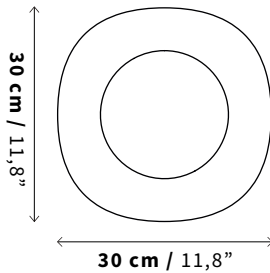

Tamaño
Size

Profundidad (D): 13.4 cm / 5,2"

Peso
Weight

2 kg
4,4 lb

Uso
IP Rating

IP20 - Interiores
IP20 Indoor Use Only

Luz
Iluminant

Incl. 5 W E26 LED 550 lm
120 V ~ 60 Hz 0.04 A
2700 K
Atenuable / Dimmable