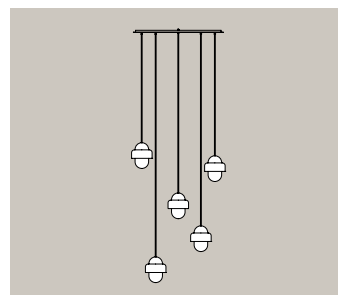

Rectangular Canope de referencia es de 150 cm / Reference canopy measure 59 in

MEDIDAS

Size

50 cm	19,6 in
80 cm	31,4 in
100 cm	39,3 in
125 cm	49,2 in
150 cm	59 in

Ancho: 15 cm width: 5,9 in

ACABADOS

Colors and finishes

Negro Mate

Black Matte

Estilos
Styles

Línea Horizontal (3-8 colgantes)
50, 80, 100, 125 y 150 cm.

Dos líneas (3-8 colgantes)
150 cm.

Líneas Aleatorias (3-8 colgantes)
50, 80, 100, 125 y 150 cm.

El producto indicado es ilustrativo, puede aplicar para diferentes lámparas colgantes.

Tipo
Type

Circular Canope de referencia es de Ø 60 cm / Reference canopy measure Ø 23,6 in

MEDIDAS

Size

Ø 7.5 cm	Ø 2,9 in
Ø 20 cm	Ø 7,8 in
Ø 45 cm	Ø 17,7 in
Ø 60 cm	Ø 23,6 in
Ø 80 cm	Ø 31,4 in

ACABADOS

Colors and finishes

Negro Mate

Black Matte

Estilos
Styles

Línea Desnivel (2-3 colgantes)
Ø 20, Ø 45, Ø 60 y Ø 80 cm.

Espiral (3-8 colgantes)
Ø 60 y Ø 80 cm.

Aleatorio (3-10 colgantes)
Ø 20, Ø 45, Ø 60 y Ø 80 cm.

El producto indicado es ilustrativo, puede aplicar para diferentes lámparas colgantes.