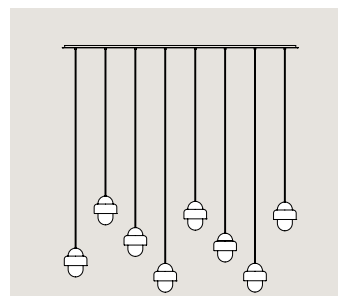

Rectangular Canope de referencia es de 150 cm / Reference canopy measure 59 in

MEDIDAS

Size

50 cm	19,6 in
80 cm	31,4 in
100 cm	39,3 in
125 cm	49,2 in
150 cm	59 in

Ancho: 15 cm width: 5,9 in

ACABADOS

Colors and finishes

Negro Mate

Black Matte

Estilos
Styles

Línea Horizontal (3-8 colgantes)
50, 80, 100, 125 y 150 cm.

Dos líneas (3-8 colgantes)
150 cm.

Líneas Aleatorias (3-8 colgantes)
50, 80, 100, 125 y 150 cm.

El producto indicado es ilustrativo, puede aplicar para diferentes lámparas colgantes.

Tipo
Type

Circular Canope de referencia es de Ø 60 cm / Reference canopy measure Ø 23,6 in

MEDIDAS

Size

Ø 7.5 cm	Ø 2,9 in
Ø 20 cm	Ø 7,8 in
Ø 45 cm	Ø 17,7 in
Ø 60 cm	Ø 23,6 in
Ø 80 cm	Ø 31,4 in

ACABADOS

Colors and finishes

Negro Mate

Black Matte

Estilos
Styles

Línea Desnivel (2-3 colgantes)
Ø 20, Ø 45, Ø 60 y Ø 80 cm.

Espiral (3-8 colgantes)
Ø 60 y Ø 80 cm.

Aleatorio (3-10 colgantes)
Ø 20, Ø 45, Ø 60 y Ø 80 cm.

El producto indicado es ilustrativo, puede aplicar para diferentes lámparas colgantes.