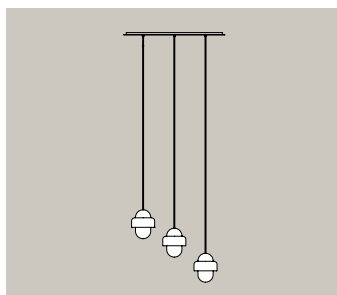

Rectangular Canope de referencia es de 150 cm / Reference canopy measure 59 in

MEDIDAS

Size

50 cm	19,6 in
80 cm	31,4 in
100 cm	39,3 in
125 cm	49,2 in
150 cm	59 in

Ancho: 15 cm width: 5,9 in

ACABADOS

Colors and finishes

Negro Mate

Black Matte

Estilos
Styles

Línea Horizontal (3-8 colgantes)
50, 80, 100, 125 y 150 cm.

Dos líneas (3-8 colgantes)
150 cm.

Líneas Aleatorias (3-8 colgantes)
50, 80, 100, 125 y 150 cm.

El producto indicado es ilustrativo, puede aplicar para diferentes lámparas colgantes.

Tipo
Type

Circular Canope de referencia es de Ø 60 cm / Reference canopy measure Ø 23,6 in

MEDIDAS

Size

Ø 7.5 cm	Ø 2,9 in
Ø 20 cm	Ø 7,8 in
Ø 45 cm	Ø 17,7 in
Ø 60 cm	Ø 23,6 in
Ø 80 cm	Ø 31,4 in

ACABADOS

Colors and finishes

Negro Mate

Black Matte

Estilos
Styles

Línea Desnivel (2-3 colgantes)
Ø 20, Ø 45, Ø 60 y Ø 80 cm.

Espiral (3-8 colgantes)
Ø 60 y Ø 80 cm.

Aleatorio (3-10 colgantes)
Ø 20, Ø 45, Ø 60 y Ø 80 cm.

El producto indicado es ilustrativo, puede aplicar para diferentes lámparas colgantes.