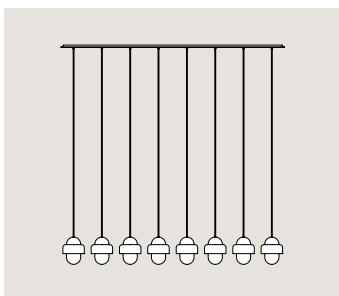

Rectangular Canope de referencia es de 150 cm / Reference canopy measure 59 in

MEDIDAS

Size

50 cm	19,6 in
80 cm	31,4 in
100 cm	39,3 in
125 cm	49,2 in
150 cm	59 in

Ancho: 15 cm width: 5,9 in

ACABADOS

Colors and finishes

Negro Mate

Black Matte

Estilos
Styles

Línea Horizontal (3-8 colgantes)
50, 80, 100, 125 y 150 cm.

Dos líneas (3-8 colgantes)
150 cm.

Líneas Aleatorias (3-8 colgantes)
50, 80, 100, 125 y 150 cm.

El producto indicado es ilustrativo, puede aplicar para diferentes lámparas colgantes.

Tipo
Type

Circular Canope de referencia es de Ø 60 cm / Reference canopy measure Ø 23,6 in

MEDIDAS

Size

Ø 7.5 cm	Ø 2,9 in
Ø 20 cm	Ø 7,8 in
Ø 45 cm	Ø 17,7 in
Ø 60 cm	Ø 23,6 in
Ø 80 cm	Ø 31,4 in

ACABADOS

Colors and finishes

Negro Mate

Black Matte

Estilos
Styles

Línea Desnivel (2-3 colgantes)
Ø 20, Ø 45, Ø 60 y Ø 80 cm.

Espiral (3-8 colgantes)
Ø 60 y Ø 80 cm.

Aleatorio (3-10 colgantes)
Ø 20, Ø 45, Ø 60 y Ø 80 cm.

El producto indicado es ilustrativo, puede aplicar para diferentes lámparas colgantes.