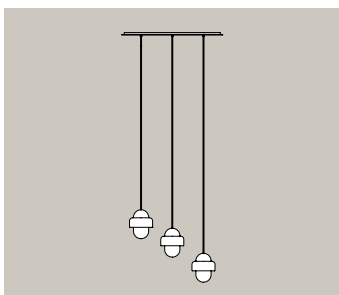

Rectangular Canope de referencia es de 150 cm / Reference canopy measure 59 in

MEDIDAS

Size

50 cm	19,6 in
80 cm	31,4 in
100 cm	39,3 in
125 cm	49,2 in
150 cm	59 in

Ancho: 15 cm width: 5,9 in

ACABADOS

Colors and finishes

Negro Mate

Black Matte

Estilos
Styles

Línea Horizontal (3-8 colgantes)
50, 80, 100, 125 y 150 cm.

Dos líneas (3-8 colgantes)
150 cm.

Líneas Aleatorias (3-8 colgantes)
50, 80, 100, 125 y 150 cm.

El producto indicado es ilustrativo, puede aplicar para diferentes lámparas colgantes.

Tipo
Type

Circular Canope de referencia es de Ø 60 cm / Reference canopy measure Ø 23,6 in

MEDIDAS

Size

Ø 7.5 cm	Ø 2,9 in
Ø 20 cm	Ø 7,8 in
Ø 45 cm	Ø 17,7 in
Ø 60 cm	Ø 23,6 in
Ø 80 cm	Ø 31,4 in

ACABADOS

Colors and finishes

Negro Mate

Black Matte

Estilos
Styles

Línea Desnivel (2-3 colgantes)
Ø 20, Ø 45, Ø 60 y Ø 80 cm.

Espiral (3-8 colgantes)
Ø 60 y Ø 80 cm.

Aleatorio (3-10 colgantes)
Ø 20, Ø 45, Ø 60 y Ø 80 cm.

El producto indicado es ilustrativo, puede aplicar para diferentes lámparas colgantes.