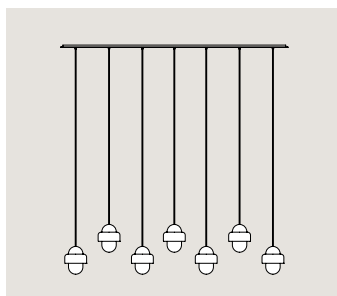

Rectangular Canope de referencia es de 150 cm / Reference canopy measure 59 in

MEDIDAS

Size

50 cm	19,6 in
80 cm	31,4 in
100 cm	39,3 in
125 cm	49,2 in
150 cm	59 in

Ancho: 15 cm width: 5,9 in

ACABADOS

Colors and finishes

Negro Mate

Black Matte

Estilos
Styles

Línea Horizontal (3-8 colgantes)
50, 80, 100, 125 y 150 cm.

Dos líneas (3-8 colgantes)
150 cm.

Líneas Aleatorias (3-8 colgantes)
50, 80, 100, 125 y 150 cm.

El producto indicado es ilustrativo, puede aplicar para diferentes lámparas colgantes.

Tipo
Type

Circular Canope de referencia es de Ø 60 cm / Reference canopy measure Ø 23,6 in

MEDIDAS

Size

Ø 7.5 cm	Ø 2,9 in
Ø 20 cm	Ø 7,8 in
Ø 45 cm	Ø 17,7 in
Ø 60 cm	Ø 23,6 in
Ø 80 cm	Ø 31,4 in

ACABADOS

Colors and finishes

Negro Mate

Black Matte

Estilos
Styles

Línea Desnivel (2-3 colgantes)
Ø 20, Ø 45, Ø 60 y Ø 80 cm.

Espiral (3-8 colgantes)
Ø 60 y Ø 80 cm.

Aleatorio (3-10 colgantes)
Ø 20, Ø 45, Ø 60 y Ø 80 cm.

El producto indicado es ilustrativo, puede aplicar para diferentes lámparas colgantes.