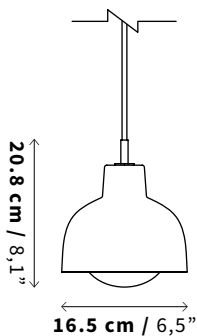

Tamaño
Size

Peso
Weight

1.8 kg
3,9 lb

Uso
IP Rating

IP20 - Interiores
IP20 Indoor Use Only

Luz
Iluminant

Incl. 5 W E26 LED 550 lm
120 V ~ 60 Hz 0.04 A
2700 K
Atenuable / Dimmable

Cable
Cord

Rectangular Canope de referencia es de 150 cm / Reference canopy measure 59 in

MEDIDAS

Size

50 cm	19,6 in
80 cm	31,4 in
100 cm	39,3 in
125 cm	49,2 in
150 cm	59 in

Ancho: 15 cm width: 5,9 in

ACABADOS

Colors and finishes

Tipo
Type

Circular Canope de referencia es de Ø 60 cm / Reference canopy measure Ø 23,6 in

MEDIDAS

Size

Ø 7.5 cm	Ø 2,9 in
Ø 20 cm	Ø 7,8 in
Ø 45 cm	Ø 17,7 in
Ø 60 cm	Ø 23,6 in
Ø 80 cm	Ø 31,4 in

ACABADOS

Colors and finishes

Negro Mate

Black Matte

Estilos
Styles

Línea Desnivel (2-3 colgantes)
Ø 20, Ø 45, Ø 60 y Ø 80 cm.

Espiral (3-8 colgantes)
Ø 60 y Ø 80 cm.

Aleatorio (3-10 colgantes)
Ø 20, Ø 45, Ø 60 y Ø 80 cm.

El producto indicado es ilustrativo, puede aplicar para diferentes lámparas colgantes.