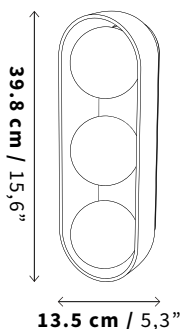

Datasheet

Iluminación

Nombre
Name

DBH 02 III

Tipo
Type

Arbotante
Sconce

SKU

LS07

Tamaño
Size

Profundidad (D): 12.9 cm / 5"

Peso
Weight

3.4 kg
7,4 lb

Uso
IP Rating

IP20 - Interiores
IP20 Indoor Use Only

Luz
Iluminant

Incl. 3 x 2.5 W G9 LED COB 250 lm
120 V ~ 60 Hz 0.020 A
2700 K
Atenuable / Dimmable

Cable
Cord

PVC 15 cm
PVC 15 cm

Certificación
Certification

Materiales
Materials

Ónix
Onyx

Latón
Brass

Vidrio
Opal Glass

NOTAS: