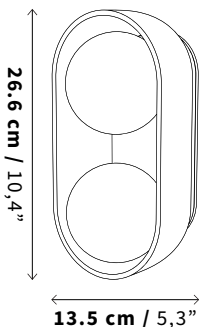

Nombre
Name

DBH 02 II

Tipo
Type

Arbotante
Sconce

SKU

LS06

Tamaño
Size

Profundidad (D): 12.9 cm / 5"

Peso
Weight

1.4 kg
3 lb

Uso
IP Rating

IP20 - Interiores
IP20 Indoor Use Only

Luz
Illuminant

Incl. 2 x 2.5 W G9 LED COB 250 lm
120 V ~ 60 Hz 0.020 A
2700 K
Atenuable / Dimmable

Cable
Cord

PVC 15 cm
PVC 15 cm