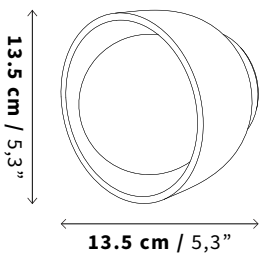

**Tamaño**  
Size

**Profundidad (D): 12.9 cm / 5"**

**Peso**  
Weight

**1.4 kg**  
3 lb

**Uso**  
IP Rating

**IP20 - Interiores**  
IP20 Indoor Use Only

**Luz**  
Iluminant

Incl. 2.5 W G9 LED COB 250 lm  
120 V ~ 60 Hz 0.020 A  
2700 K  
**Atenuable / Dimmable**

**Cable**  
Cord

**PVC 15 cm**  
PVC 15 cm

**Certificación**  
Certification

**Materiales**  
Materials

**Ónix**  
Onyx

**Latón**  
Brass

**Vidrio**  
Opal Glass

**NOTAS:**