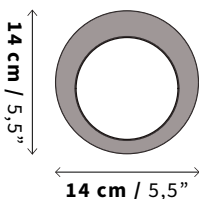

Datasheet

Iluminación

Nombre
Name

AURA

Tipo
Type

Arbotante
Sconce

SKU

LS01 (AURA 14)

LS02 (AURA 22)

Tamaño
Size

Profundidad (D): 3.2 cm / 1,2"

Profundidad (D): 3.7 cm / 1,4"

Peso
Weight

AURA 14
0.25 kg / 0,5 lb

AURA 22
0.5 kg / 1,1 lb

Uso
IP Rating

Cable
Cord

PVC 15 cm
PVC 15 cm

Certificación
Certification

Materiales
Materials

Nogal
Walnut Wood

Acero Porcelanizado
Carbonized Enamel

NOTAS:

Algunas piezas de este producto son hechas a mano, pueden presentar variaciones de color, forma, textura y tamaño.