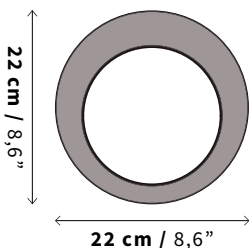

Datasheet

Iluminación

Nombre
Name

AURA

Tipo
Type

Arbotante
Sconce

SKU

LS01 (AURA 14)

LS02 (AURA 22)

Tamaño
Size

Profundidad (D): 3.2 cm / 1,2"

Profundidad (D): 3.7 cm / 1,4"

Peso
Weight

AURA 14
0.25 kg / 0,5 lb

AURA 22
0.5 kg / 1,1 lb

Uso
IP Rating

Cable
Cord

PVC 15 cm
PVC 15 cm

Certificación
Certification

Materiales
Materials

Nogal
Walnut Wood

Acero Porcelanizado
Carbonized Enamel

NOTAS:

Algunas piezas de este producto son hechas a mano, pueden presentar variaciones de color, forma, textura y tamaño.