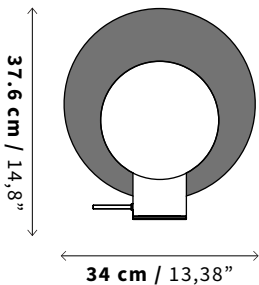

Datasheet

Iluminación

**Nombre**  
Name

**AURA**

**Tipo**  
Type

**De mesa**  
Table

**SKU**

**LM13**

**Tamaño**  
Size

**Profundidad (D): 22.5 cm / 8,85"**

**Peso**  
Weight

**2 kg**  
4,4 lb

**Uso**  
IP Rating

**IP20 - Interiores**  
IP20 Indoor Use Only

**Luz**  
Iluminant

Incl. 2.5 W G9 LED COB 250 lm  
120 V ~ 60 Hz 0.020 A  
2700 K  
**Atenuable / Dimmable**

**Cable**  
Cord

PVC con textil negro 180 cm / 70,9"  
**Interruptor Táctil / Touch Power Switch**

**Certificación**  
Certification

**Materiales**  
Materials

**Nogal**  
Walnut Wood

**Acero Porcelanizado**  
Carbonized Enamel