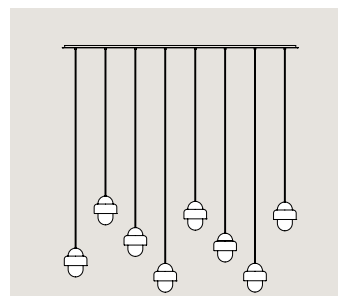

# CANOPES

**Tipo**  
Type

**Rectangular** Canope de referencia es de 150 cm / Reference canopy measure 59 in

**MEDIDAS**

Size

<b>50 cm</b>	19,6 in
<b>80 cm</b>	31,4 in
<b>100 cm</b>	39,3 in
<b>125 cm</b>	49,2 in
<b>150 cm</b>	59 in

**Ancho: 15 cm** width: 5,9 in

**ACABADOS**

Colors and finishes

**Negro Mate**

Black Matte

**Estilos**  
Styles

**Línea Horizontal (3-8 colgantes)**  
50, 80, 100, 125 y 150 cm.

**Dos líneas (3-8 colgantes)**  
150 cm.

**Líneas Aleatorias (3-8 colgantes)**  
50, 80, 100, 125 y 150 cm.

El producto indicado es ilustrativo, puede aplicar para diferentes lámparas colgantes.

**Tipo**  
Type

**Circular** Canope de referencia es de Ø 60 cm / Reference canopy measure Ø 23,6 in

**MEDIDAS**

Size

<b>Ø 7.5 cm</b>	Ø 2,9 in
<b>Ø 20 cm</b>	Ø 7,8 in
<b>Ø 45 cm</b>	Ø 17,7 in
<b>Ø 60 cm</b>	Ø 23,6 in
<b>Ø 80 cm</b>	Ø 31,4 in

**ACABADOS**

Colors and finishes

**Negro Mate**

Black Matte

**Estilos**  
Styles