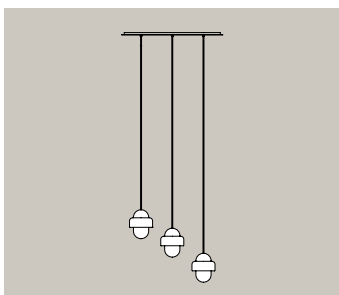

**Líneas Aleatorias (3-8 colgantes)**  
50, 80, 100, 125 y 150 cm.

El producto indicado es ilustrativo, puede aplicar para diferentes lámparas colgantes.

**Tipo**  
Type

**Circular** Canope de referencia es de Ø 60 cm / Reference canopy measure Ø 23,6 in

**MEDIDAS**

Size

<b>Ø 7.5 cm</b>	Ø 2,9 in
<b>Ø 20 cm</b>	Ø 7,8 in
<b>Ø 45 cm</b>	Ø 17,7 in
<b>Ø 60 cm</b>	Ø 23,6 in
<b>Ø 80 cm</b>	Ø 31,4 in

**ACABADOS**

Colors and finishes

**Negro Mate**

Black Matte

**Estilos**  
Styles

**Línea Desnivel (2-3 colgantes)**  
Ø 20, Ø 45, Ø 60 y Ø 80 cm.

**Espiral (3-8 colgantes)**  
Ø 60 y Ø 80 cm.

**Aleatorio (3-10 colgantes)**  
Ø 20, Ø 45, Ø 60 y Ø 80 cm.

El producto indicado es ilustrativo, puede aplicar para diferentes lámparas colgantes.