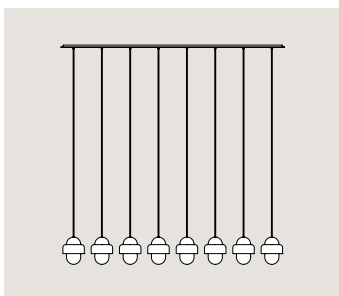

# CANOPES

**Tipo**  
Type

**Rectangular** Canope de referencia es de 150 cm / Reference canopy measure 59 in

**MEDIDAS**

Size

<b>50 cm</b>	19,6 in
<b>80 cm</b>	31,4 in
<b>100 cm</b>	39,3 in
<b>125 cm</b>	49,2 in
<b>150 cm</b>	59 in

**Ancho: 15 cm** width: 5,9 in

**ACABADOS**

Colors and finishes

**Negro Mate**

Black Matte

**Estilos**  
Styles

**Línea Horizontal (3-8 colgantes)**  
50, 80, 100, 125 y 150 cm.

**Dos líneas (3-8 colgantes)**  
150 cm.

**Líneas Aleatorias (3-8 colgantes)**  
50, 80, 100, 125 y 150 cm.

El producto indicado es ilustrativo, puede aplicar para diferentes lámparas colgantes.

**Tipo**  
Type

**Circular** Canope de referencia es de Ø 60 cm / Reference canopy measure Ø 23,6 in

**MEDIDAS**

Size

<b>Ø 7.5 cm</b>	Ø 2,9 in
<b>Ø 20 cm</b>	Ø 7,8 in
<b>Ø 45 cm</b>	Ø 17,7 in
<b>Ø 60 cm</b>	Ø 23,6 in
<b>Ø 80 cm</b>	Ø 31,4 in

**ACABADOS**

Colors and finishes

**Negro Mate**

Black Matte

**Estilos**  
Styles