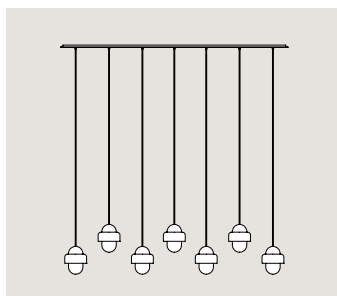

# CANOPES

**Tipo**  
Type

**Rectangular** Canope de referencia es de 150 cm / Reference canopy measure 59 in

**MEDIDAS**

Size

<b>50 cm</b>	19,6 in
<b>80 cm</b>	31,4 in
<b>100 cm</b>	39,3 in
<b>125 cm</b>	49,2 in
<b>150 cm</b>	59 in

**Ancho: 15 cm** width: 5,9 in

**ACABADOS**

Colors and finishes

**Negro Mate**

Black Matte

**Estilos**  
Styles

**Línea Horizontal (3-8 colgantes)**  
50, 80, 100, 125 y 150 cm.

**Dos líneas (3-8 colgantes)**  
150 cm.

**Líneas Aleatorias (3-8 colgantes)**  
50, 80, 100, 125 y 150 cm.

El producto indicado es ilustrativo, puede aplicar para diferentes lámparas colgantes.

**Tipo**  
Type

**Circular** Canope de referencia es de Ø 60 cm / Reference canopy measure Ø 23,6 in

**MEDIDAS**

Size

<b>Ø 7.5 cm</b>	Ø 2,9 in
<b>Ø 20 cm</b>	Ø 7,8 in
<b>Ø 45 cm</b>	Ø 17,7 in
<b>Ø 60 cm</b>	Ø 23,6 in
<b>Ø 80 cm</b>	Ø 31,4 in

**ACABADOS**

Colors and finishes

**Negro Mate**

Black Matte

**Estilos**  
Styles