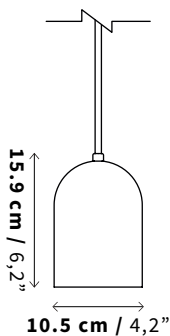

**Tamaño**  
Size

**Peso**  
Weight

**1.5 kg**  
3,3 lb

**Uso**  
IP Rating

**IP20 - Interiores**  
IP20 Indoor Use Only

**Luz**  
Iluminant

Incl. 8.8 W E27 LED 800 lm  
120 V ~ 60 Hz 0.07 A  
2700 K  
**Atenuable / Dimmable**

# CANOPES

**Tipo**  
Type

**Rectangular** Canope de referencia es de 150 cm / Reference canopy measure 59 in

**MEDIDAS**

Size

<b>50 cm</b>	19,6 in
<b>80 cm</b>	31,4 in
<b>100 cm</b>	39,3 in
<b>125 cm</b>	49,2 in
<b>150 cm</b>	59 in

**Líneas Aleatorias (3-8 colgantes)**  
50, 80, 100, 125 y 150 cm.

El producto indicado es ilustrativo, puede aplicar para diferentes lámparas colgantes.

**Tipo**  
Type

**Circular** Canope de referencia es de Ø 60 cm / Reference canopy measure Ø 23,6 in

**MEDIDAS**

Size

<b>Ø 7.5 cm</b>	Ø 2,9 in
<b>Ø 20 cm</b>	Ø 7,8 in
<b>Ø 45 cm</b>	Ø 17,7 in
<b>Ø 60 cm</b>	Ø 23,6 in
<b>Ø 80 cm</b>	Ø 31,4 in

**ACABADOS**

Colors and finishes

**Negro Mate**

Black Matte

**Estilos**  
Styles