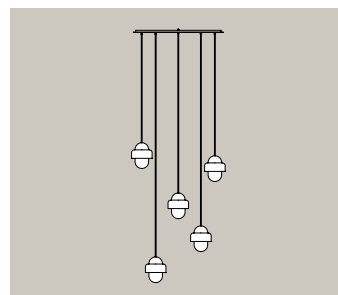

**Líneas Aleatorias (3-8 colgantes)**  
50, 80, 100, 125 y 150 cm.

El producto indicado es ilustrativo, puede aplicar para diferentes lámparas colgantes.

**Tipo**  
Type

**Circular** Canope de referencia es de Ø 60 cm / Reference canopy measure Ø 23,6 in

**MEDIDAS**

Size

<b>Ø 7.5 cm</b>	Ø 2,9 in
<b>Ø 20 cm</b>	Ø 7,8 in
<b>Ø 45 cm</b>	Ø 17,7 in
<b>Ø 60 cm</b>	Ø 23,6 in
<b>Ø 80 cm</b>	Ø 31,4 in

**ACABADOS**

Colors and finishes

**Negro Mate**

Black Matte

**Estilos**  
Styles

**Línea Desnivel (2-3 colgantes)**  
Ø 20, Ø 45, Ø 60 y Ø 80 cm.

**Espiral (3-8 colgantes)**  
Ø 60 y Ø 80 cm.

**Aleatorio (3-10 colgantes)**  
Ø 20, Ø 45, Ø 60 y Ø 80 cm.

El producto indicado es ilustrativo, puede aplicar para diferentes lámparas colgantes.