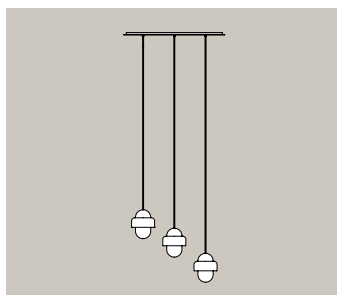

**Líneas Aleatorias (3-8 colgantes)**  
50, 80, 100, 125 y 150 cm.

El producto indicado es ilustrativo, puede aplicar para diferentes lámparas colgantes.

**Tipo**  
Type

**Circular** Canope de referencia es de Ø 60 cm / Reference canopy measure Ø 23,6 in

**MEDIDAS**

Size

<b>Ø 7.5 cm</b>	Ø 2,9 in
<b>Ø 20 cm</b>	Ø 7,8 in
<b>Ø 45 cm</b>	Ø 17,7 in
<b>Ø 60 cm</b>	Ø 23,6 in
<b>Ø 80 cm</b>	Ø 31,4 in

**ACABADOS**

Colors and finishes

**Negro Mate**

Black Matte

**Estilos**  
Styles

**Línea Desnivel (2-3 colgantes)**  
Ø 20, Ø 45, Ø 60 y Ø 80 cm.

**Espiral (3-8 colgantes)**  
Ø 60 y Ø 80 cm.

**Aleatorio (3-10 colgantes)**  
Ø 20, Ø 45, Ø 60 y Ø 80 cm.

El producto indicado es ilustrativo, puede aplicar para diferentes lámparas colgantes.